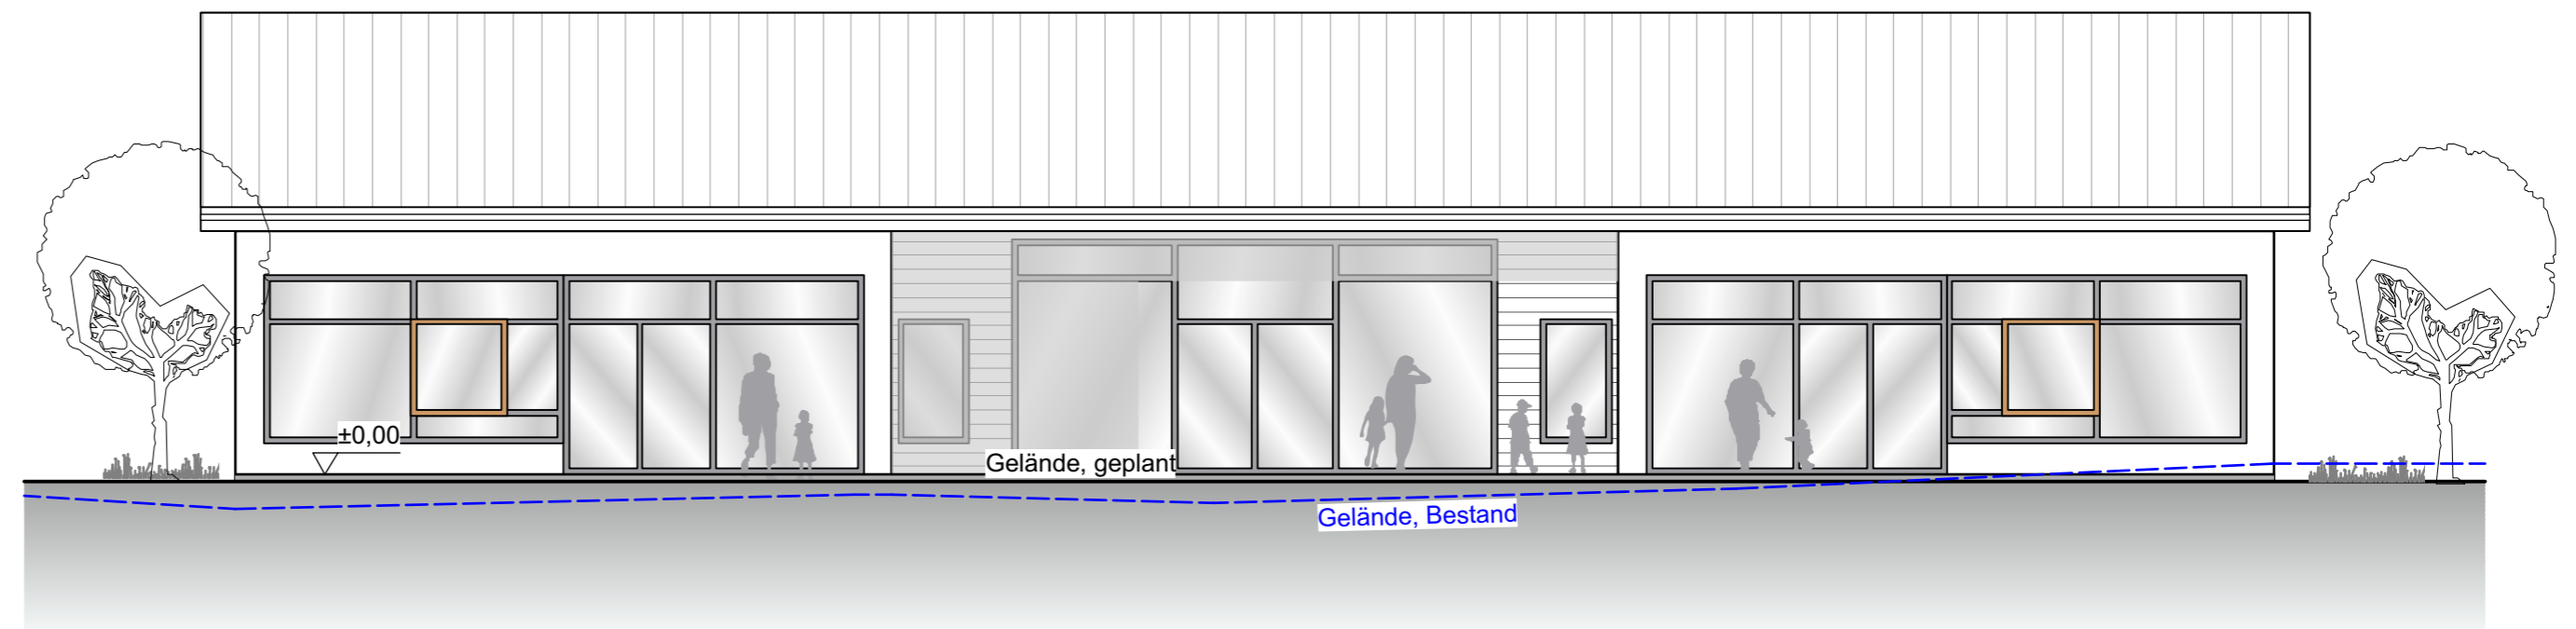

Ansicht Nordwest

Ansicht Südwest

Ansicht Südost

Ansicht Nordost

Änderungen		Datum	Nr.	Ges.
 Gensler Architekten <small>Am Fuldaer Kreuz 8 38115 Elmberg Tel. 0566/059119955 info@gensler-architekten.de</small>				
ELMAR HERGET <small>LANDSCHAFTS-ARCHITECTUR UND VERKEHR</small> <small>Helmig 21 · 38114 Schönd · Tel. 0566/005-18 elmar@elmarherget.de · www.elmarherget.de</small>		Projektnummer 18062		
Projekt Neubau einer kommunalen Kindertagesstätte "Am Sandfeld"		Plannummer BA-07		
Auftraggeber Gemeinde Poppenhausen Von-Steinrück-Platz 1 38163 Poppenhausen		Ort Gg Datum ges. 19.12.2018 Planstadium Planfestsetz.		
Ansichten		Maßstab 1:100 Datum 19.12.2018		