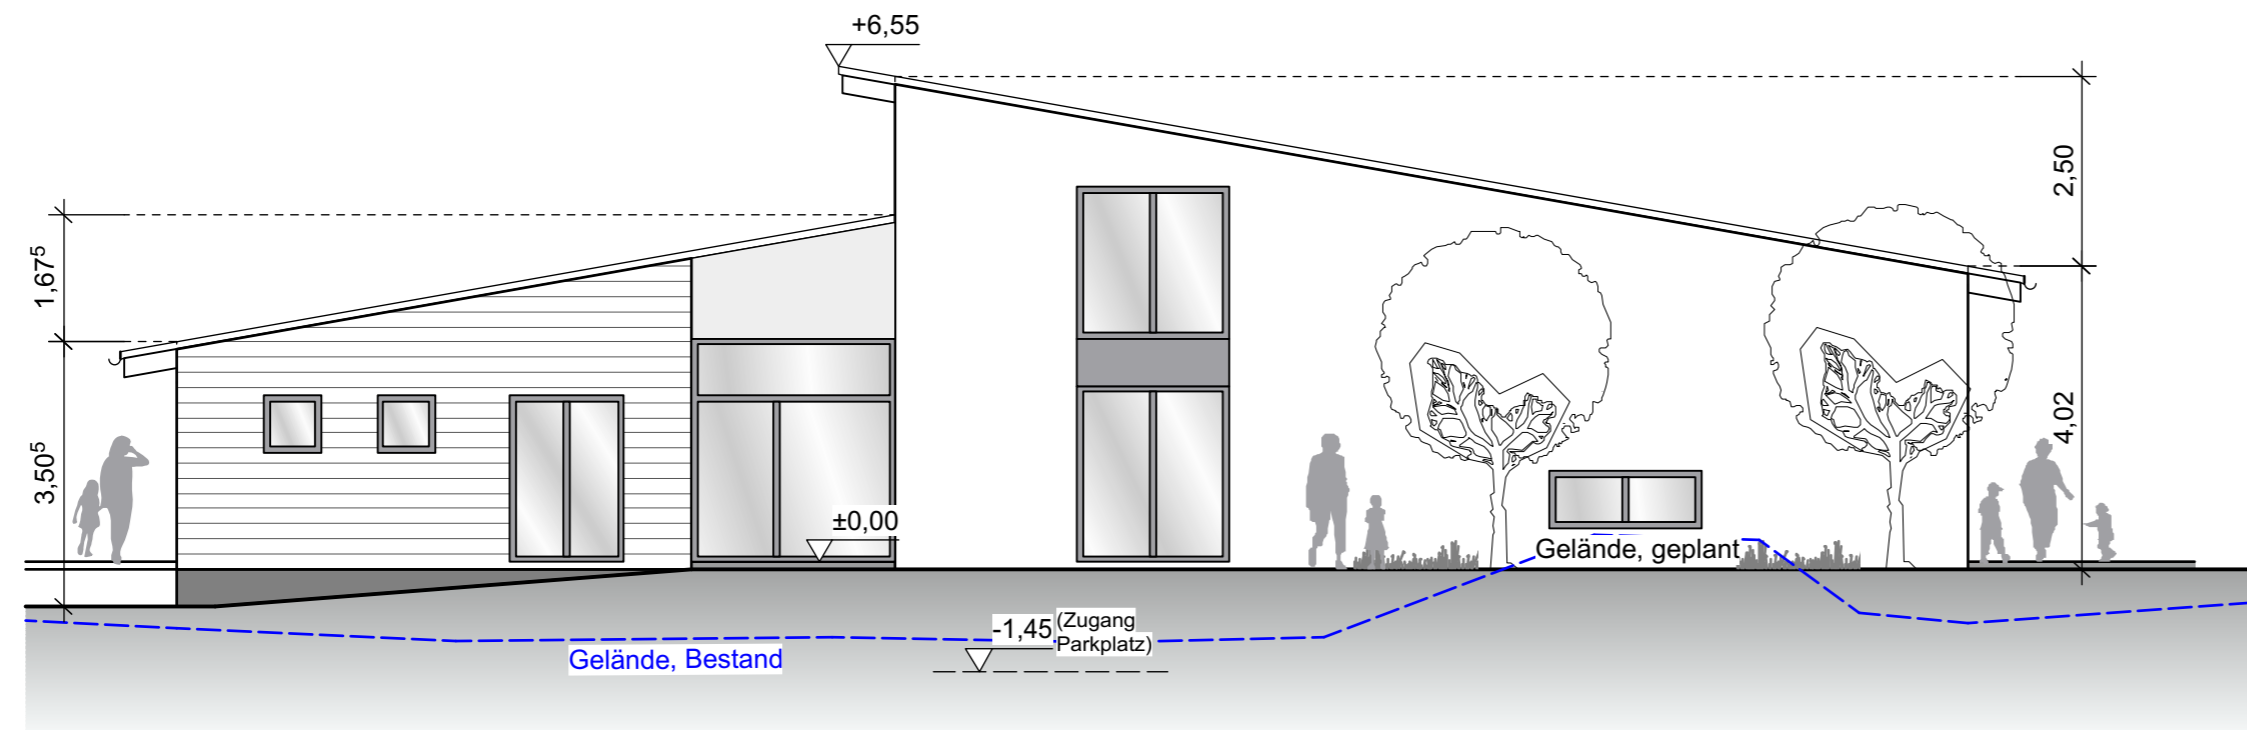

Ansicht Nordwest

Ansicht Südwest

Ansicht Südost

Ansicht Nordost

Änderungen		Datum	Nr.	Ges.
 Gensler Architekten <small>Am Fuldaer Kreuz 8 38115 Elmberg Tel. 0566/059119955 info@gensler-architekten.de</small>				
ELMAR HERGET <small>LANDSCHAFTS-ARCHITECTUR UND VERKEHR</small> <small>Helmig 21 · 38114 Schönd · Tel. 0566/005-18 elmar@elmarherget.de · www.elmarherget.de</small>		Projektnummer 18062		
Projekt Neubau einer kommunalen Kindertagesstätte "Am Sandfeld"		Plannummer BA-07		
Auftraggeber Gemeinde Poppenhausen Von-Steinrück-Platz 1 38163 Poppenhausen		Ort Gg Datum ges. 19.12.2018 Planstadium Planfestsetz.		
Ansichten		Maßstab 1:100 Datum 19.12.2018		