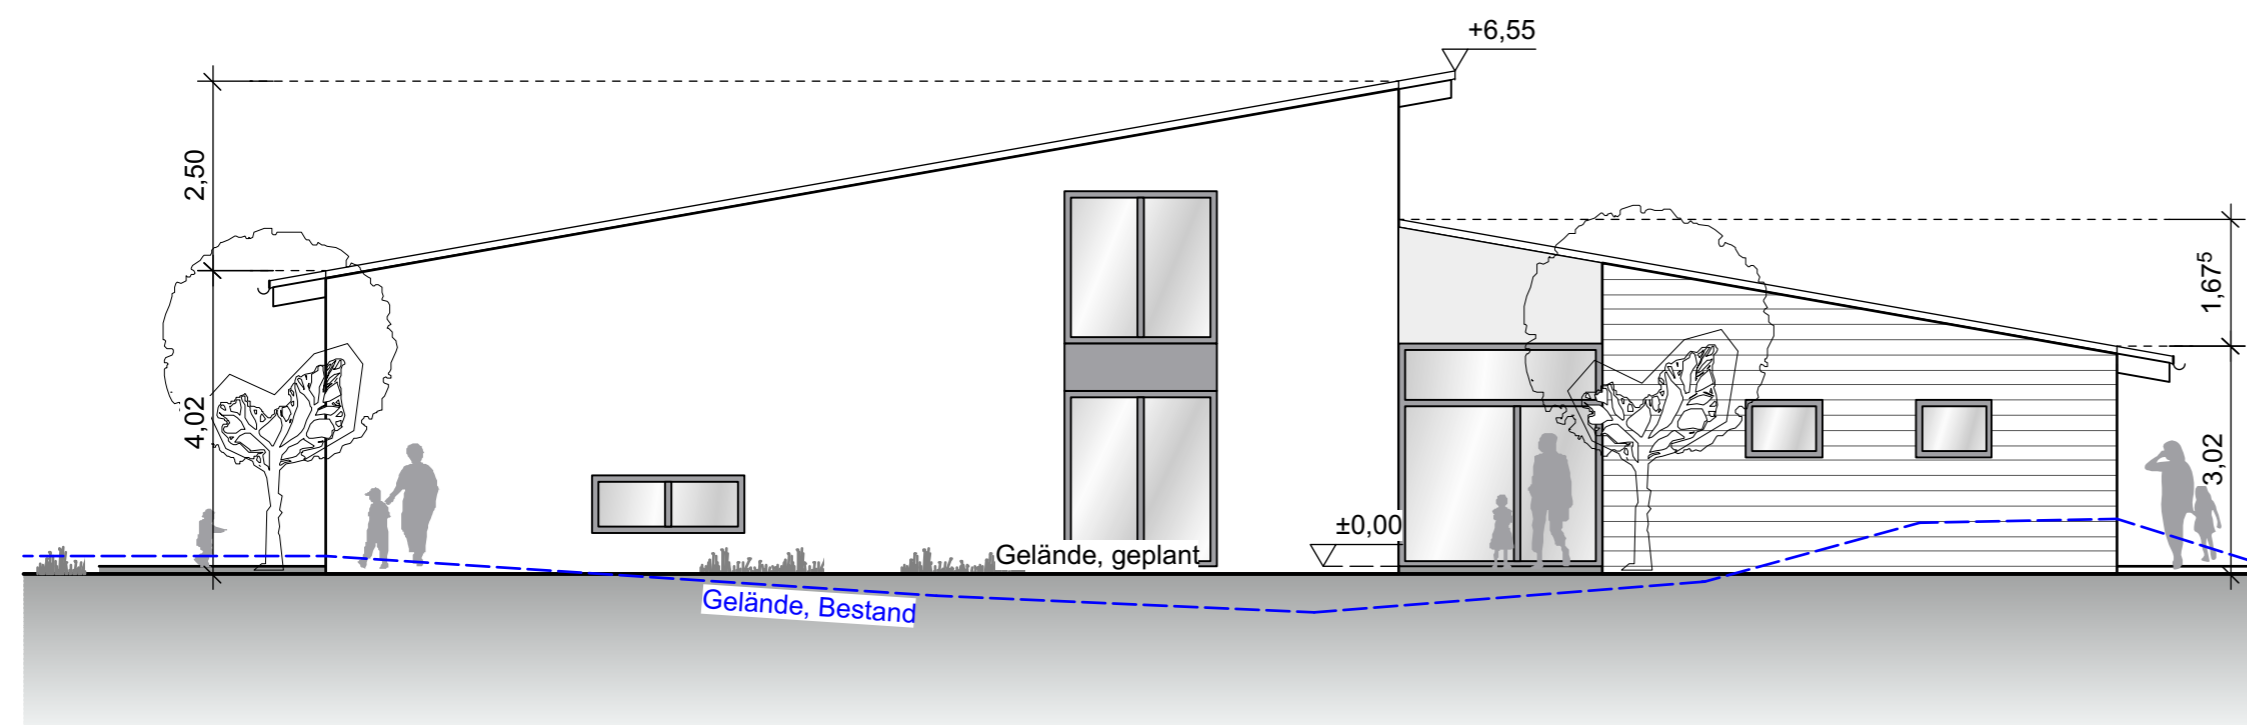

Ansicht Nordwest

Ansicht Südwest

Ansicht Südost

Ansicht Nordost

Änderungen		Datum	Nr.	Ges.
 Gensler Architekten <small>Am Fuldaer Kreuz 8 38115 Elmberg Tel. 0566/059119955 info@gensler-architekten.de</small>				
ELMAR HERGET <small>LANDSCHAFTS-ARCHITECTUR UND VERKEHR</small> <small>Helmig 21 · 38114 Schönd · Tel. 0566/005-18 elmar@elmarherget.de · www.elmarherget.de</small>		Projektnummer 18062		
Projekt Neubau einer kommunalen Kindertagesstätte "Am Sandfeld"		Plannummer BA-07		
Auftraggeber Gemeinde Poppenhausen Von-Steinrück-Platz 1 38163 Poppenhausen		Ort Gg Datum ges. 19.12.2018 Planstadium Planfestsetz.		
Ansichten		Maßstab 1:100 Datum 19.12.2018		