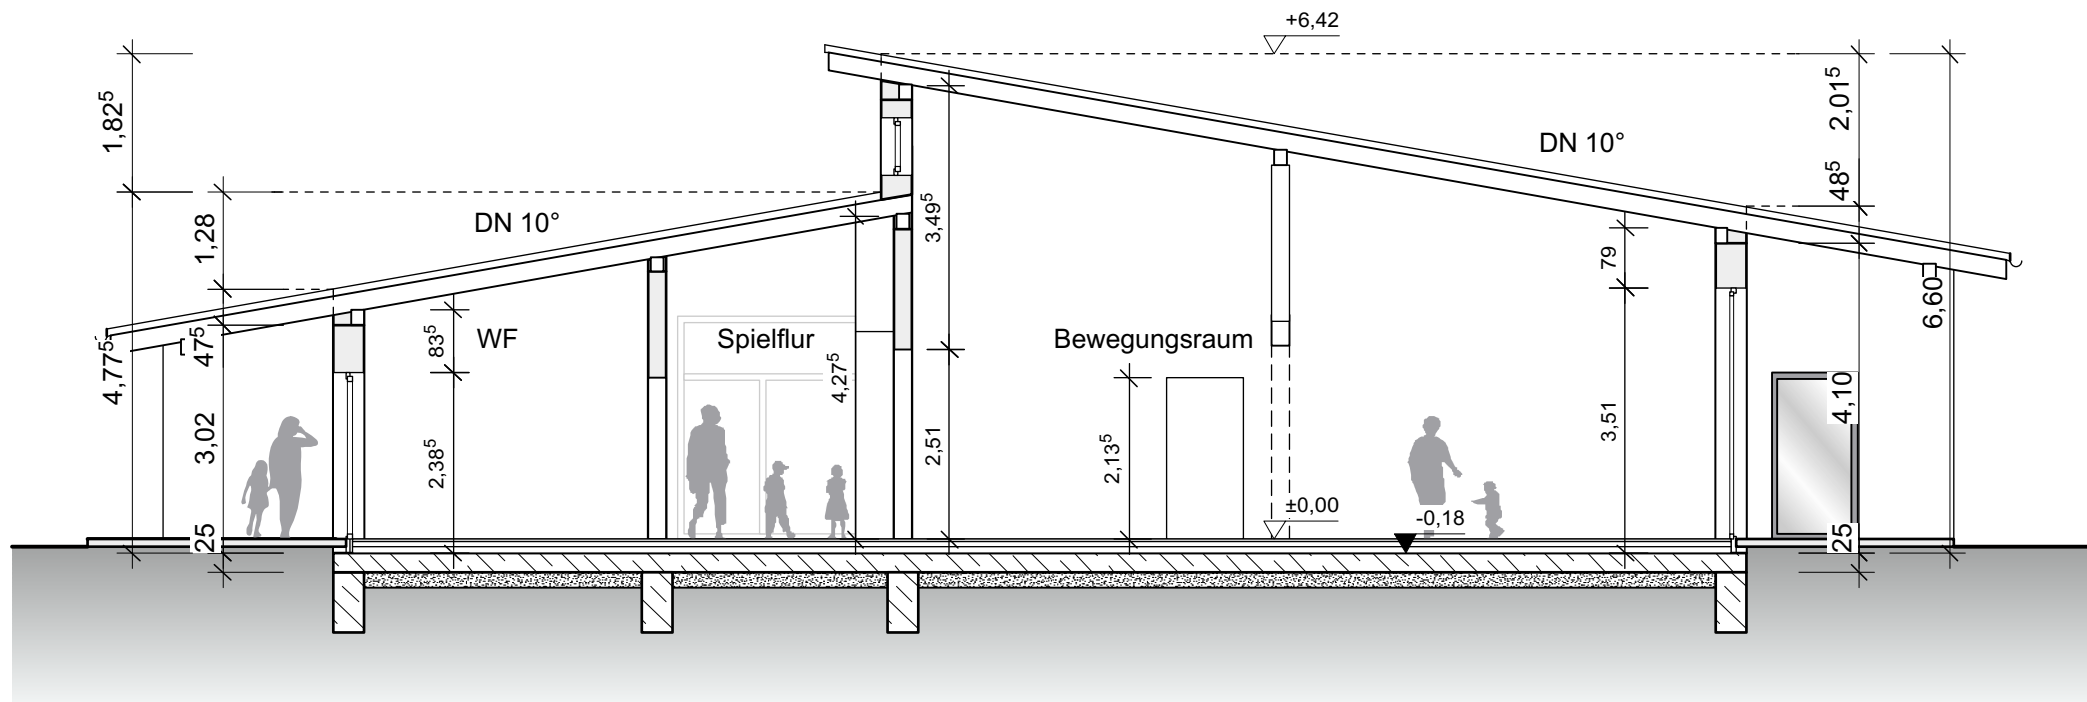

Schnitt A-A

Schnitt B-B

Änderungen		Datum	Nr.	Gez.
		Am Fuldaer Kreuz 8 36157 Ebersburg Tel. 06656/919988 Fax 06656/919983 info@gensler-architekten.de		
ELMAR HERGET LANDSCHAFT FREIRAUM VERKEHR Heilwig 32 · 36124 Eichenzell · Tel. 06444/800-28 e.herget@planungsbueroherget.de · www.planungsbueroherget.de				
Projekt		Projektnummer		
Neubau einer kommunalen Kindertagesstätte "Am Sandfeld"		18062		
Gemarkung Poppenhausen, Flur 7, Flurstück 5/22		Plannummer		
		BA-06		
Auftraggeber		Gez.		
Gemeinde Poppenhausen Von-Steinrück-Platz 1 36163 Poppenhausen		age		
Schnitte		Datum gez.		
		19.12.2018		
		Planverfasser		
		Maßstab		
		1:100		
		Dateiname		